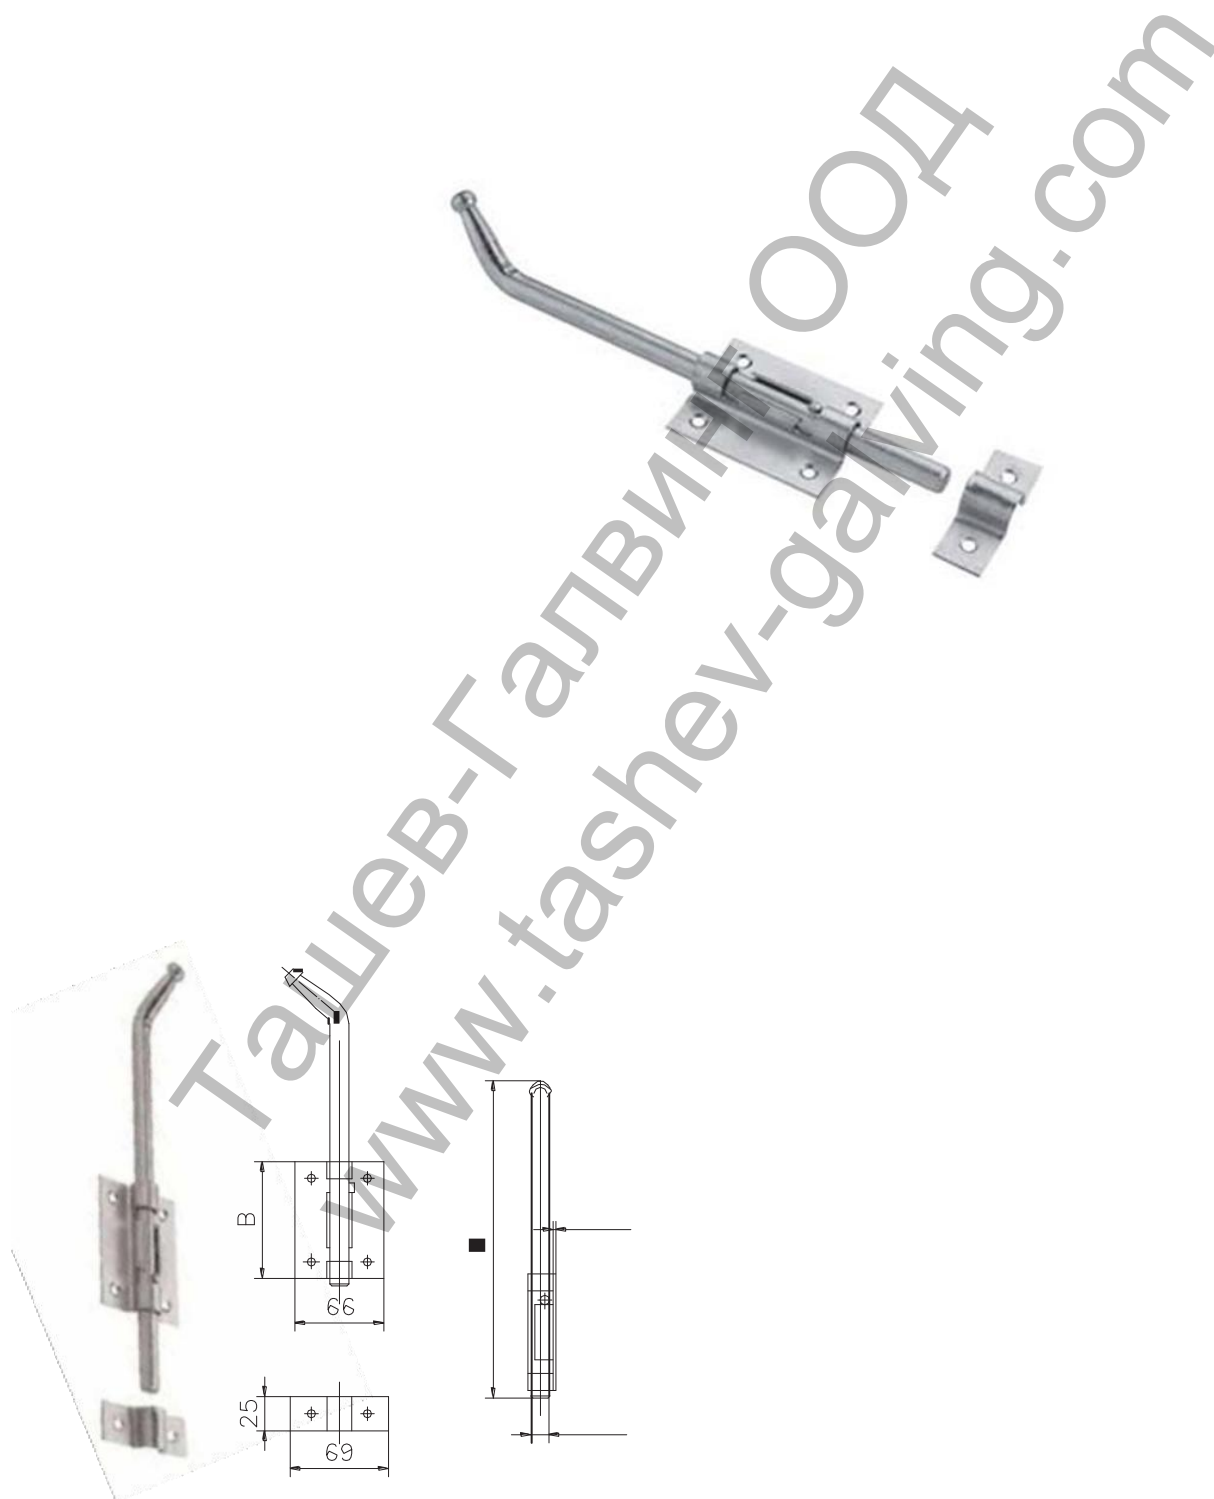

Сюрме Estebro® за монтаж с винтове дълго 400 мм

Cod	Dimens.	A	B		
182	200 mm	190	85	10	3,65
183	250 mm	240	85	5	2,15
184	300 mm	290	85	5	2,50
185	400 mm	390	100	5	3,15
186	500 mm	490	100	5	3,70
189	600 mm	590	100	5	4,35

Family: Bolts

Material: F1 steel, DD11 steel

Finish: Zinc-plated

Description: Component used to prevent the involuntary opening of the door. The piece has 6 holes of Ø5.5-6 mm, 4 in the plate and 2 in the bridge, which allow its fixing with screws.

Продукт: [Сюрме Estebro® за монтаж с винтове дълго 400 мм](#)

Категория: [Сюрмета и резета](#)

Бранд: [Estebro®](#)

Категория бранд: [Сюрме Estebro®](#)

Ташев-Галвинг ООД  
www.tashev-galving.com